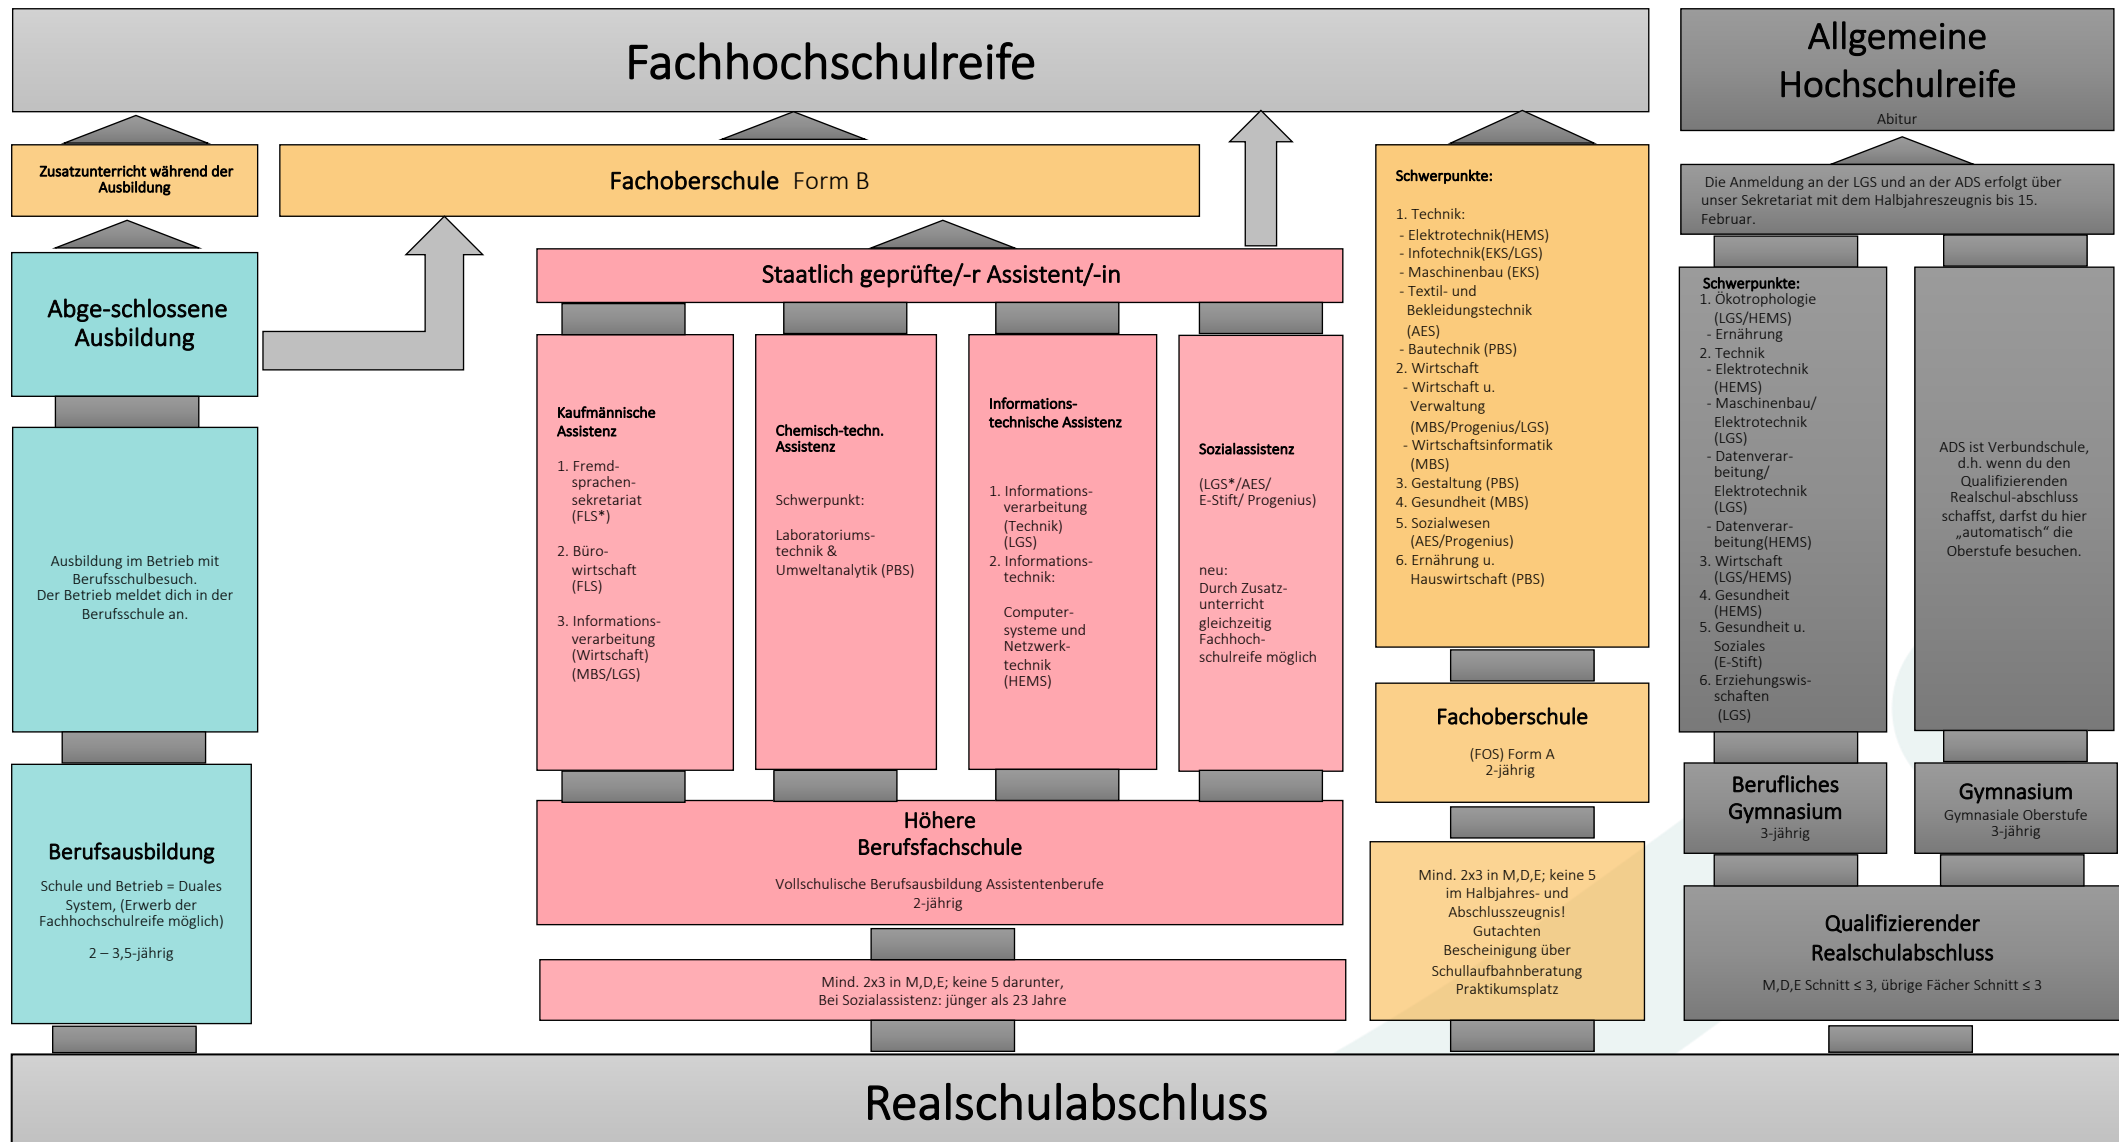

Realschulabschluss und was dann?

Die weiterführenden Schulen:

AES Alice-Eleonoren-Schule

Am Kapellplatz 2, Darmstadt

www.alice-eleonoren-schule.de

Fachbereiche: Ernährung und Hauswirtschaft, Textiltechnik und Bekleidung, Sozialwesen, Körperpflege

Angebote: Ausbildung zum Sozialassistenten, Heilerziehungspfleger, Erzieher, Fachhochschulreife

EKS Erasmus-Kittler-Schule

Mornwegstr. 20, Darmstadt

www.eks-darmstadt.de

Fachbereiche: Automatisierungstechnik, Haustechnik, Informationstechnik, KFZ-Technik, Metalltechnik, Mechatronik

E-Stift Pädagogische Akademie Elisabethenstift gemeinnützige GmbH

Evangelische Ausbildungsstätten für sozialpädagogische Berufe

Stiftstr. 41, Darmstadt

www.elisabethenstift.de/ausbildung

Angebote: Ausbildung zum Sozialassistenten, Ausbildung zum Erzieher, Fachhochschulreife, Allgemeine Hochschulreife