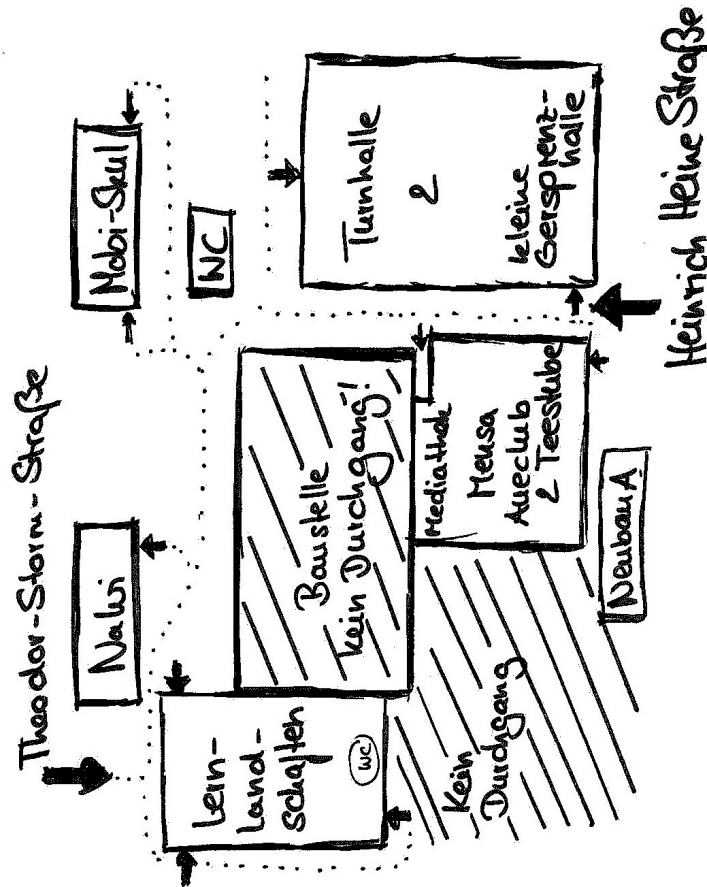

So finden Sie sich zurecht:

Die Schule auf der Aue möchte Sie ganz herzlich zum Tag der offenen Tür an unserer Schule begrüßen.

Wir wünschen Ihnen heute viel Vergnügen und des Weiteren ein besinnliche Adventszeit!

Ausstellungen und Klassen in den **Lernlandschaften**

5Ga
5Gb
5Gc
5Fa
5Fb
5Fc
5Fd
5Fe

6Ga
6Gb
6Gc
6Fa
6Fb
6Fc
6Fd
6Fe

Infostand Schule
Adventsverkauf
Schulsanitäter

Essen und Trinken

Würstchen
Eis
Getränke,
Brezeln, Pizzabrötchen
Kaffee und Kuchen

Ausstellungen in der **Mobi-Skul**

Kunst
Austausch
2. Fremdsprache
Englisch
Powi

Turnhalle

Sportliche Aktivitäten zum Mitmachen
Vorführung Video-Clip Dance

Kleine Gersprenzhalle

Orchester der Schule auf der Aue

Vorführungen

11.00 Schulband Mensa
11.15 Theater AG Mensa
11.30 Chor der Kennedy-Schule Mensa
11.45 Sketche (2. Fremdsprache) B 0/1
12.00 Orchester kleine Gersprenzhalle
12.45 Sketche (2.Fremdsprache) B 0/1
13.00 Video Clip Dance Turnhalle
13.15 Theater AG Mensa
13.30 Schulband Mensa
13.45 Weihnachtslieder zum Mitsingen
Mensa